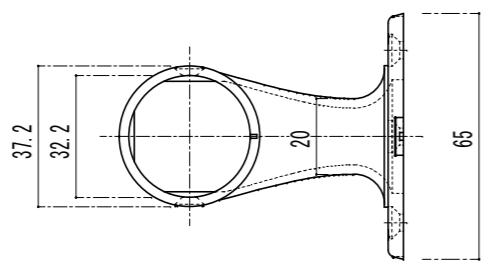

付属ねじ
 手すり取付: ⊕ 皿ドリルねじ3.5×13 2本
 ブラケット取付: ⊕ 皿タッピンねじ4×40溝付 3本

アクアレールエンドブラケット詳細図
 AQ-01SB(MI)

注意 金具を手すり棒や柱等にビス止めする際には必ず下穴をあけてください。

品番	名称	数量	材質	表面処理	備考	記事	名称	製図月日	承認	検図	設計	製図
							パナソニックアクアレールエンドブラケット納まり詳細図 形式 笠木:オールステンパイプ 32φ 笠木:7mm樹脂巻手すり棒 32φ	11.09.30				
							AQ-01SB(MI)	尺度	1/2			