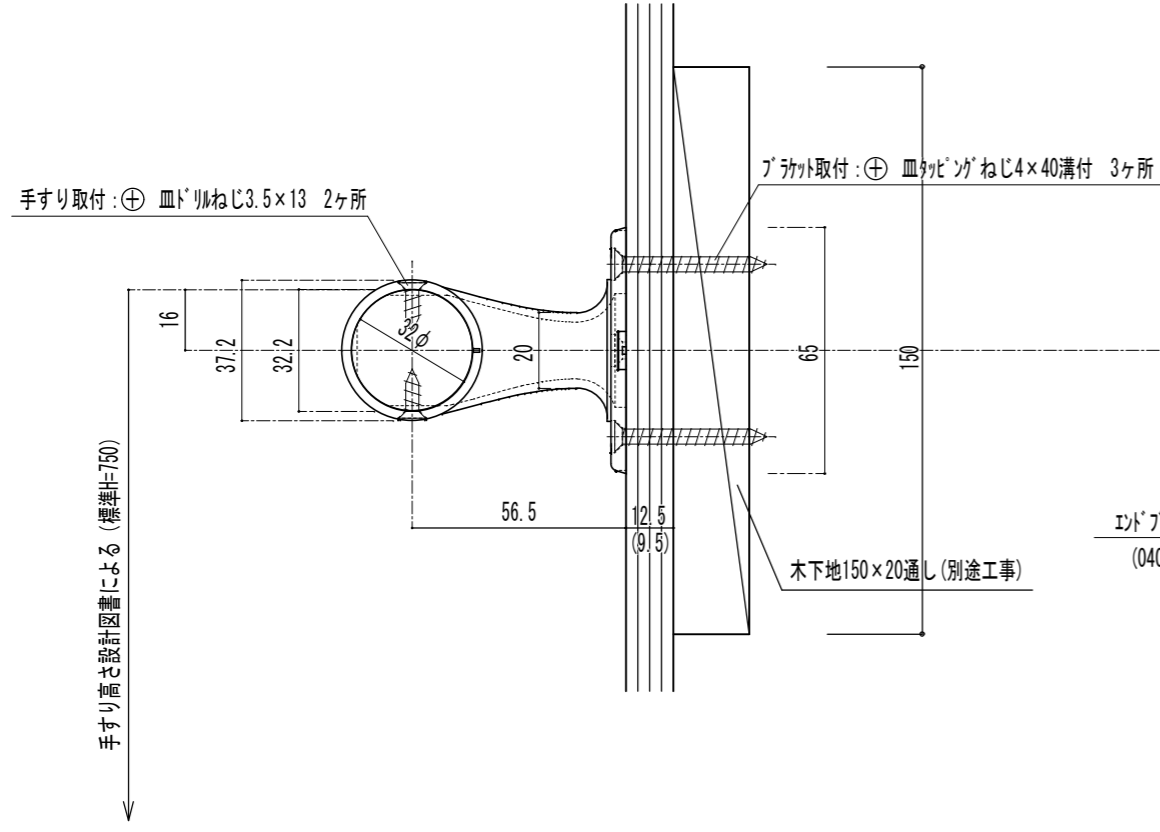

付属ねじ
 手すり取付: ⊕ 皿ドリルねじ3.5×13 2本
 ブラケット取付: ⊕ 皿タッピンねじ4×40溝付 3本

アクアレールエンドブラケット詳細図
 AQ-01SB(MI)

注意 金具を手すり棒や柱等にビス止めする際には必ず下穴をあけてください。

品番	名称	数量	材質	表面処理	備考	記事	名称	製図月日	承認	検図	設計	製図
							パナソニックアクアレールエンドブラケット納まり詳細図 形式 笠木:オールステンパイプ 32φ 笠木:7mm樹脂巻手すり棒 32φ	11.09.30				
							AQ-01SB(MI)	尺度	1/2			