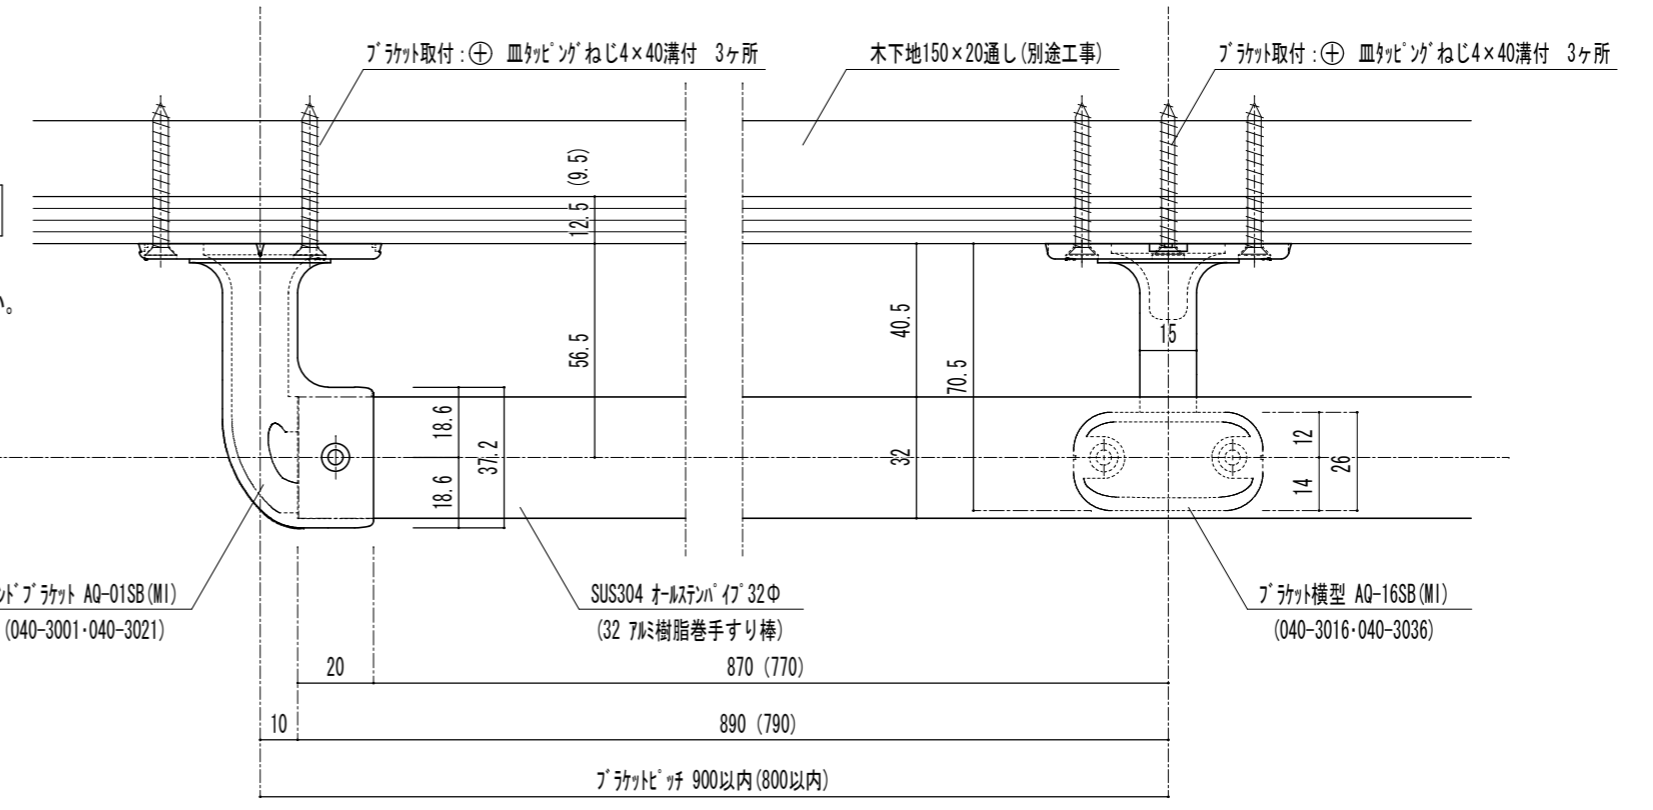

付属ねじ
 手すり取付: ⊕ 皿ドリルねじ3.5×13 2本
 ブラケット取付: ⊕ 皿タッピンねじ4×40溝付 3本

アクアレールエンドブラケット詳細図
 AQ-01SB(MI)

注意 金具を手すり棒や柱等にビス止めする際には必ず下穴をあけてください。

品番	名称	数量	材質	表面処理	備考	記事	名称	製図月日	承認	検図	設計	製図
							パナソニックアクアレールエンドブラケット納まり詳細図 形式 笠木:オールステンパイプ 32φ 笠木:7mm樹脂巻手すり棒 32φ	11.09.30				
							AQ-01SB(MI)	尺度	1/2			