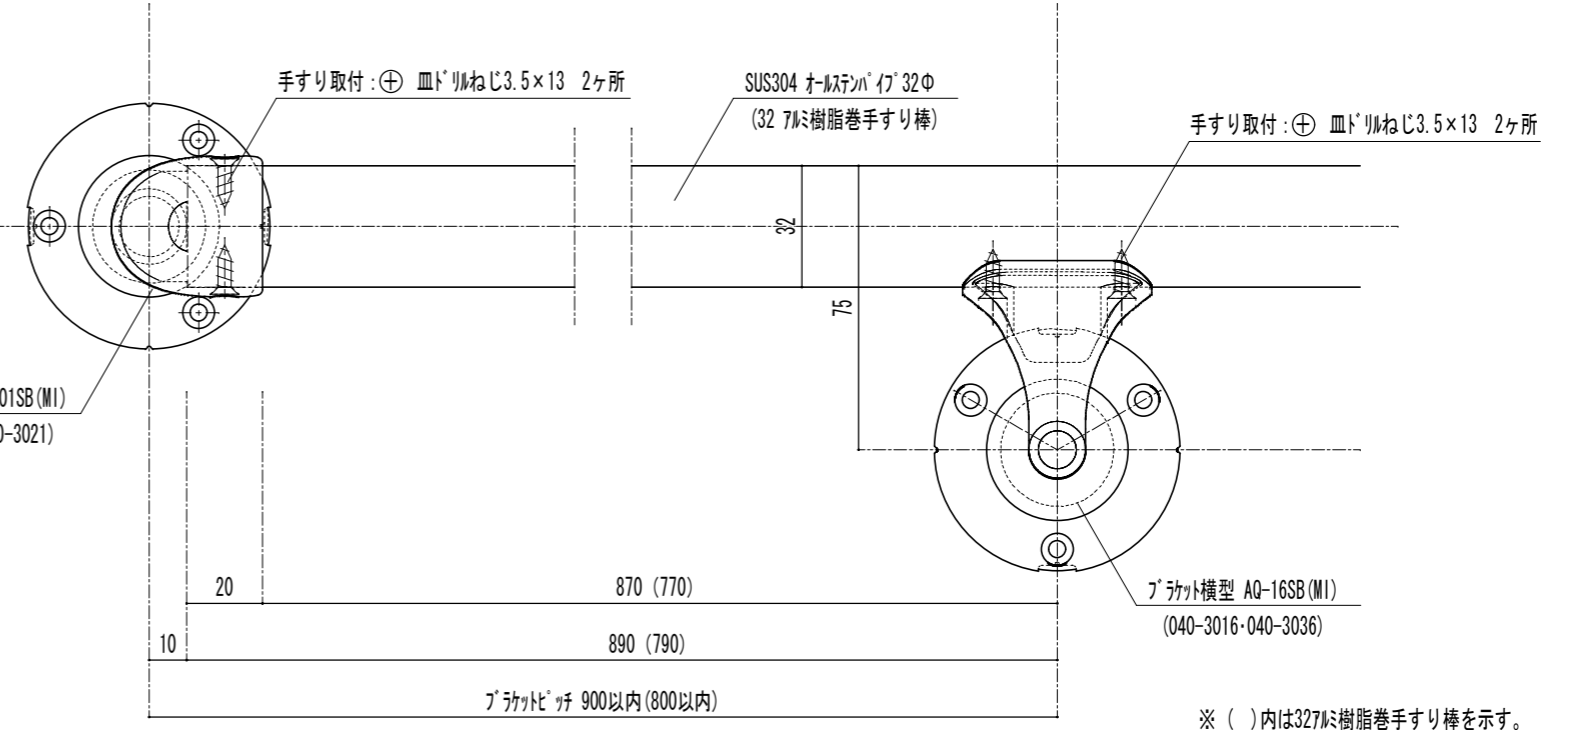

付属ねじ
 手すり取付: ⊕ 皿ドリルねじ3.5×13 2本
 ブラケット取付: ⊕ 皿タッピンねじ4×40溝付 3本

アクアレールエンドブラケット詳細図
 AQ-01SB(MI)

注意 金具を手すり棒や柱等にビス止めする際には必ず下穴をあけてください。

品番	名称	数量	材質	表面処理	備考	記事	名称	製図月日	承認	検図	設計	製図
							パナソニックアクアレールエンドブラケット納まり詳細図 形式 笠木:オールステンパイプ 32φ 笠木:7mm樹脂巻手すり棒 32φ	11.09.30				
							AQ-01SB(MI)	尺度	1/2			