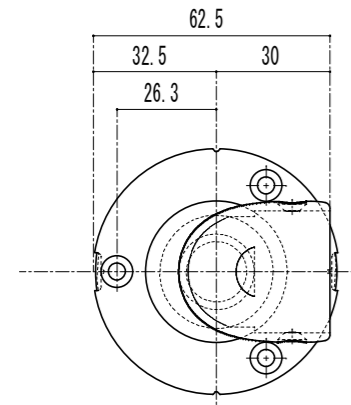

付属ねじ
 手すり取付: ⊕ 皿ドリルねじ3.5×13 2本
 ブラケット取付: ⊕ 皿タッピンねじ4×40溝付 3本

アクアレールエンドブラケット詳細図
 AQ-01SB(MI)

注意 金具を手すり棒や柱等にビス止めする際には必ず下穴をあけてください。

品番	名称	数量	材質	表面処理	備考	記事	名称	製図月日	承認	検図	設計	製図
							パナソニックアクアレールエンドブラケット納まり詳細図 形式 笠木:オールステンパイプ 32φ 笠木:7mm樹脂巻手すり棒 32φ	11.09.30				
							AQ-01SB(MI)	尺度	1/2			